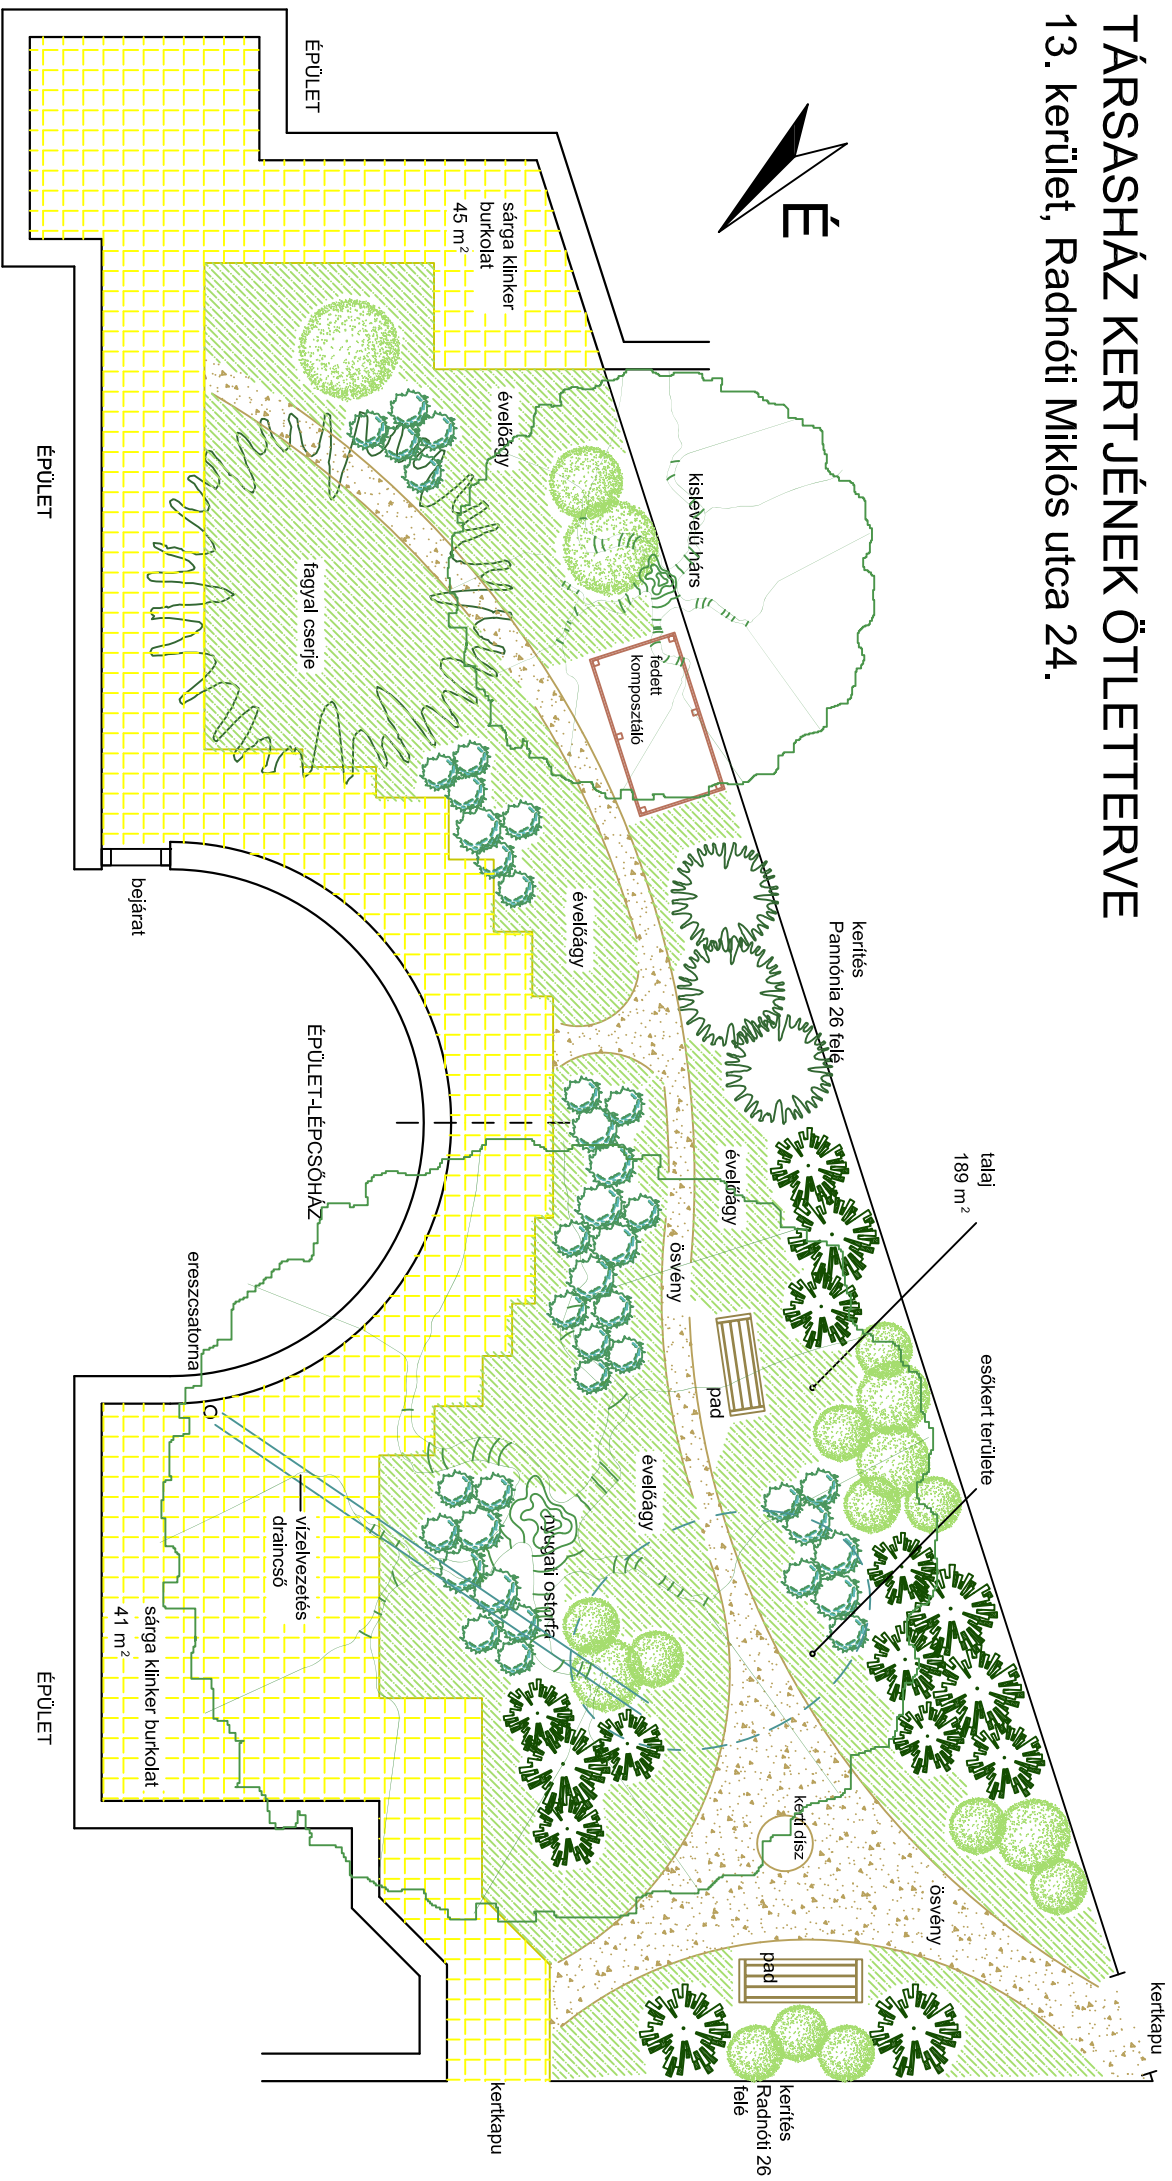

# TÁRSASHÁZ KERTJÉNEK HELYSZÍNRAJZA - meglévő állapot

13. kerület, Radnóti Miklós utca 24.

# TÁRSASHÁZ KERT JÉNEK ÖTLETTERVE

## 13. kerület, Radnóti Miklós utca 24.

teljes terület: 275 m<sup>2</sup>

burkolat: 86 m<sup>2</sup>

szabad talajfelület: 189 m<sup>2</sup>

készítette: **Kiss Gábor**

okl. tájépítésszámőrök