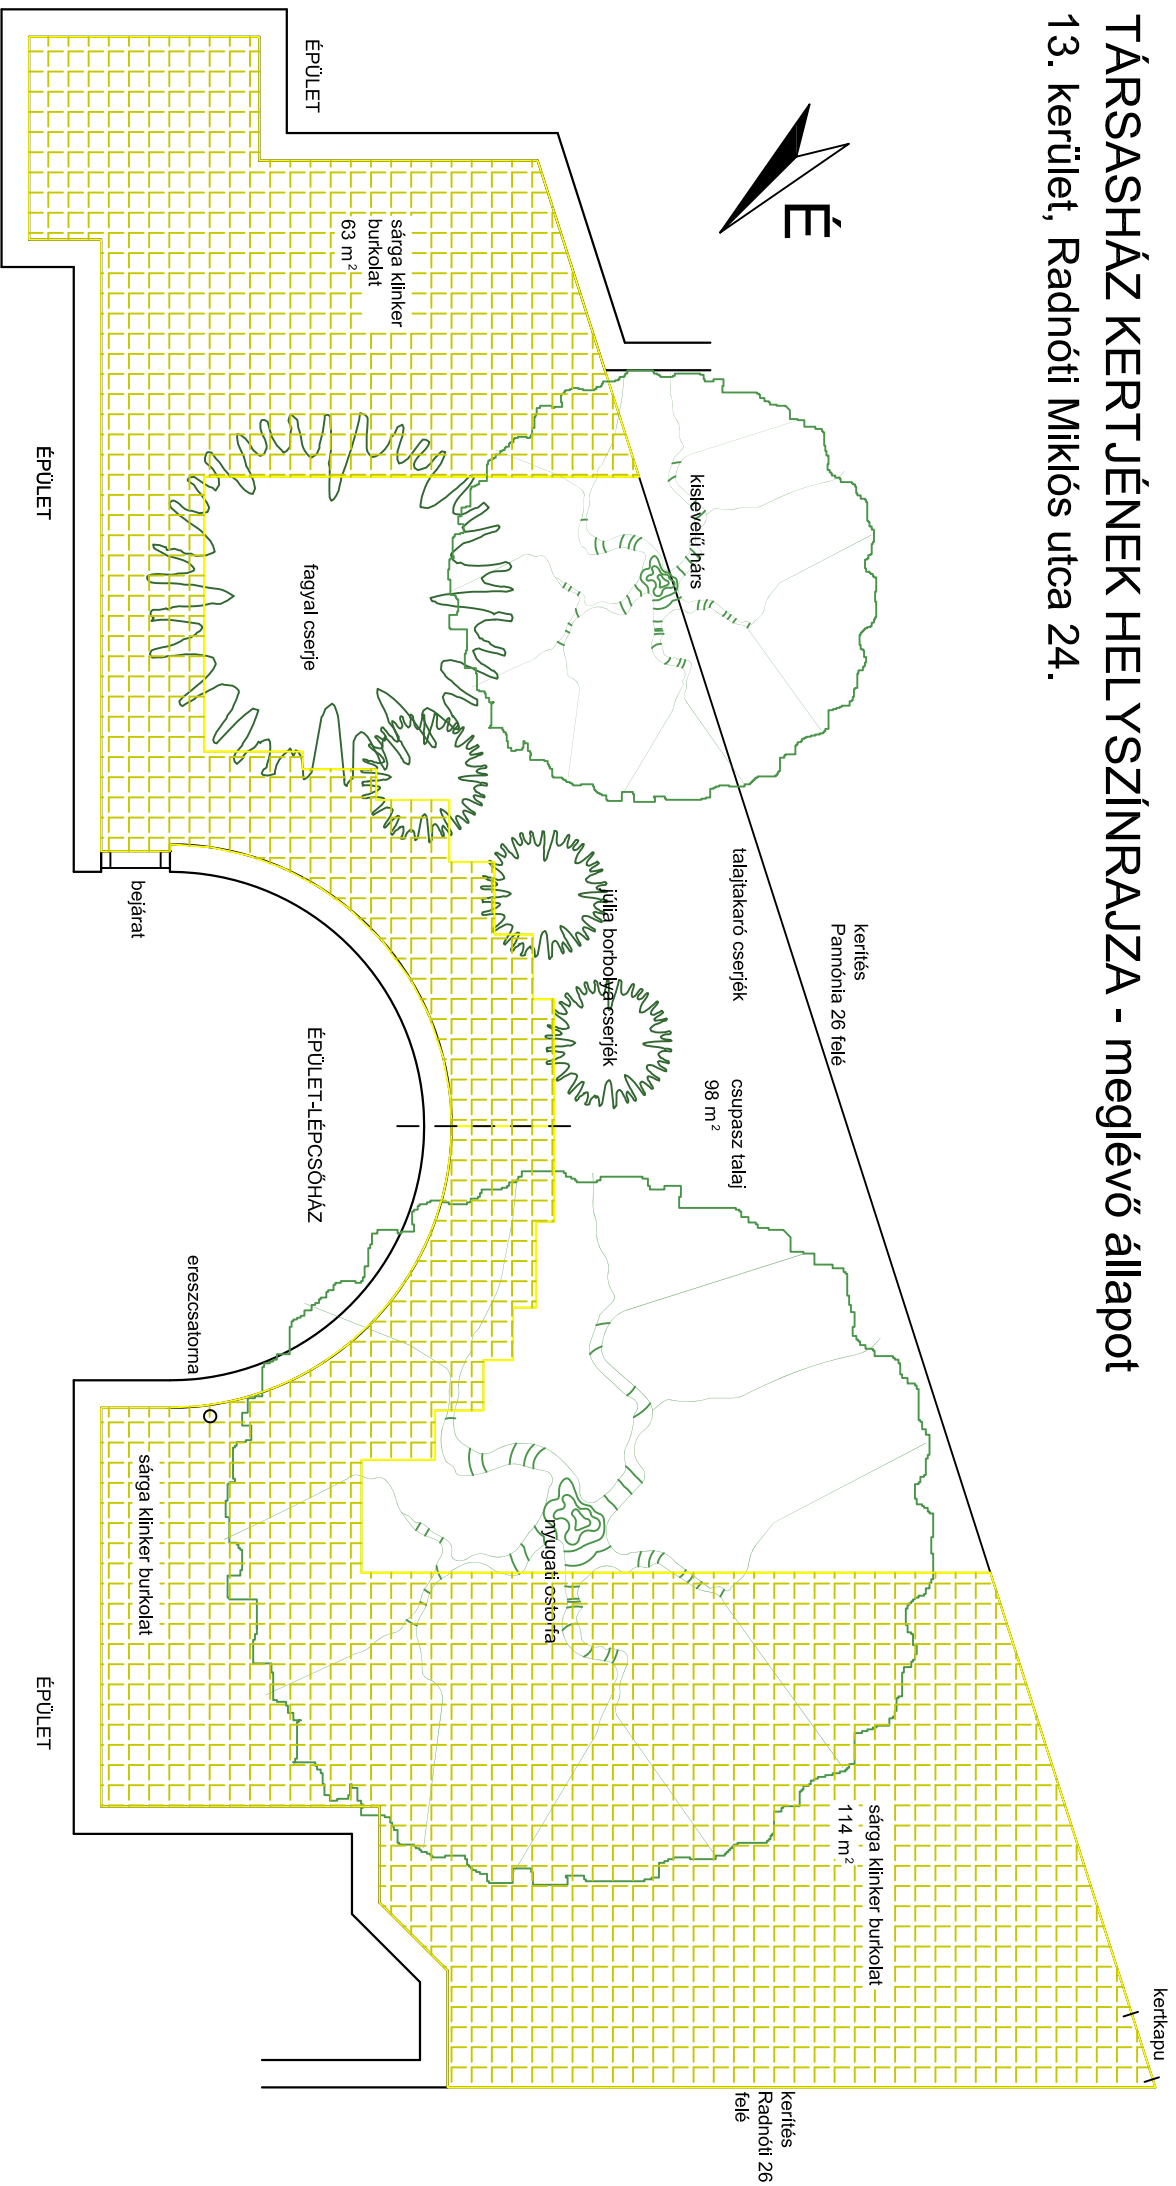

# TÁRSASHÁZ KERTJÉNEK HELYSZÍNRAJZA - meglévő állapot

13. kerület, Radnóti Miklós utca 24.

# TÁRSASHÁZ KERT JÉNEK ÖTLETTERVE

## 13. kerület, Radnóti Miklós utca 24.

teljes terület: 275 m<sup>2</sup>

burkolat: 86 m<sup>2</sup>

szabad talajfelület: 189 m<sup>2</sup>

készítette: **Kiss Gábor**

okl. tájépítésszámőrök