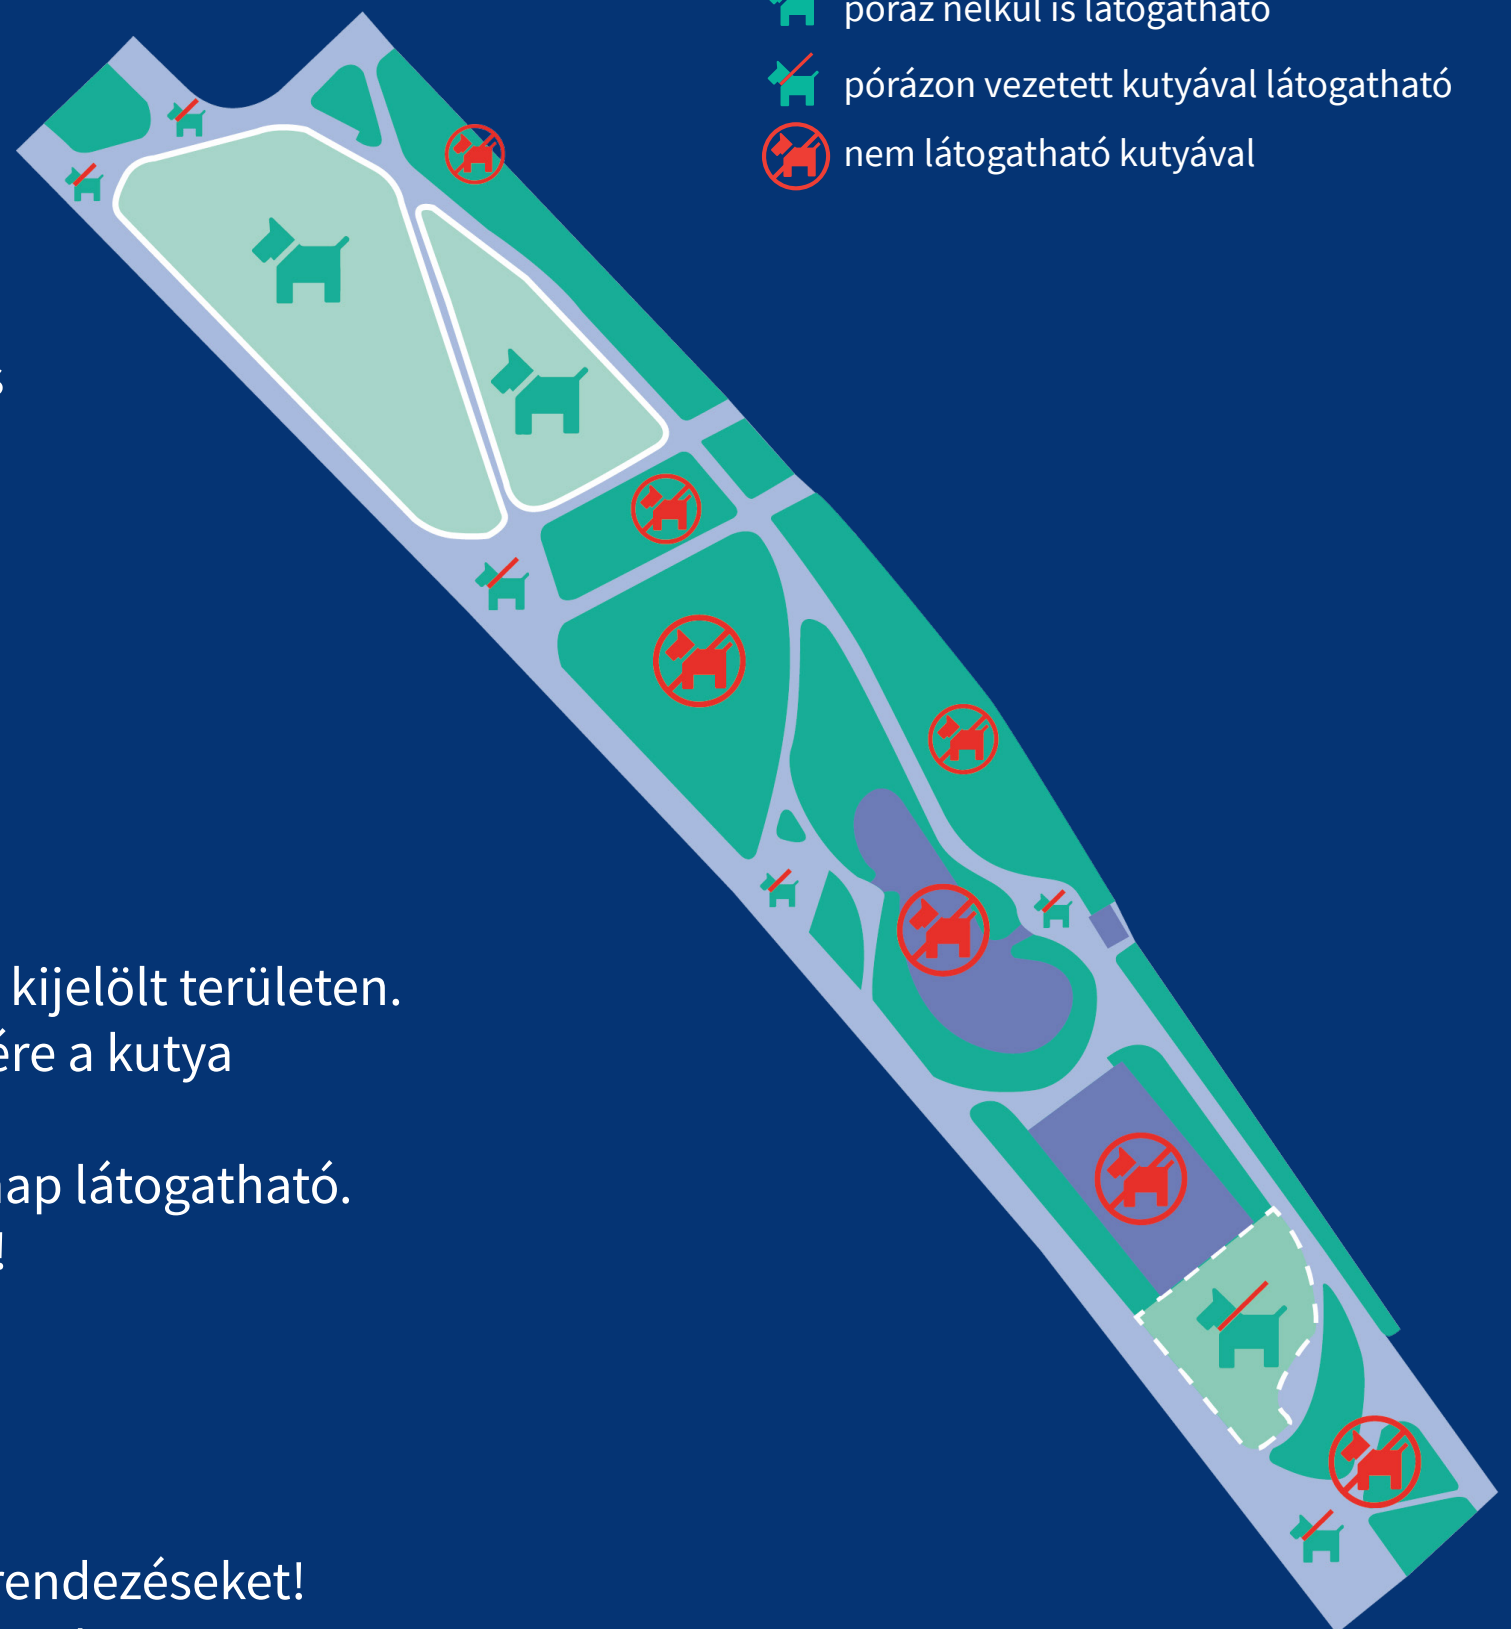

A parkot mindenki saját felelősségre használja!

A zöldterületet Budapest Főváros Önkormányzata megbízásából a Budapesti Közművek Zrt. (BKM Zrt.) üzemelteti. Az integrált park használatával, a házirend be nem tartásával kapcsolatban a Fővárosi Önkormányzati Rendészeti Igazgatósághoz (FÖRI-hez) lehet fordulni. A zöldterületen, illetve a parki berendezések állapotában észlelt rendellenességeket a BKM Zrt.-nek kell jelezni, vagy a BP Fatár alkalmazásban (letölthető Androidra és iOS-re is).

BKM Zrt.-
FŐKERT | Telefon: +36 80 277 275
E-mail: ugyfelszolgalat@fokert.hu
Web: infogardenweb.hu/bpfatar/

FÖRI | Telefon: +36 1 301 7500
E-mail: fori@fori.hu
Web: fori.hu

hrsz. 37061/6

SEGÉLYHÍVÁS

Mentők: 104 Tűzoltók: 105 Rendőrség: 107

- póráz nélkül is látogatható
- pórázon vezetett kutyával látogatható
- nem látogatható kutyával

Kutyás etikett