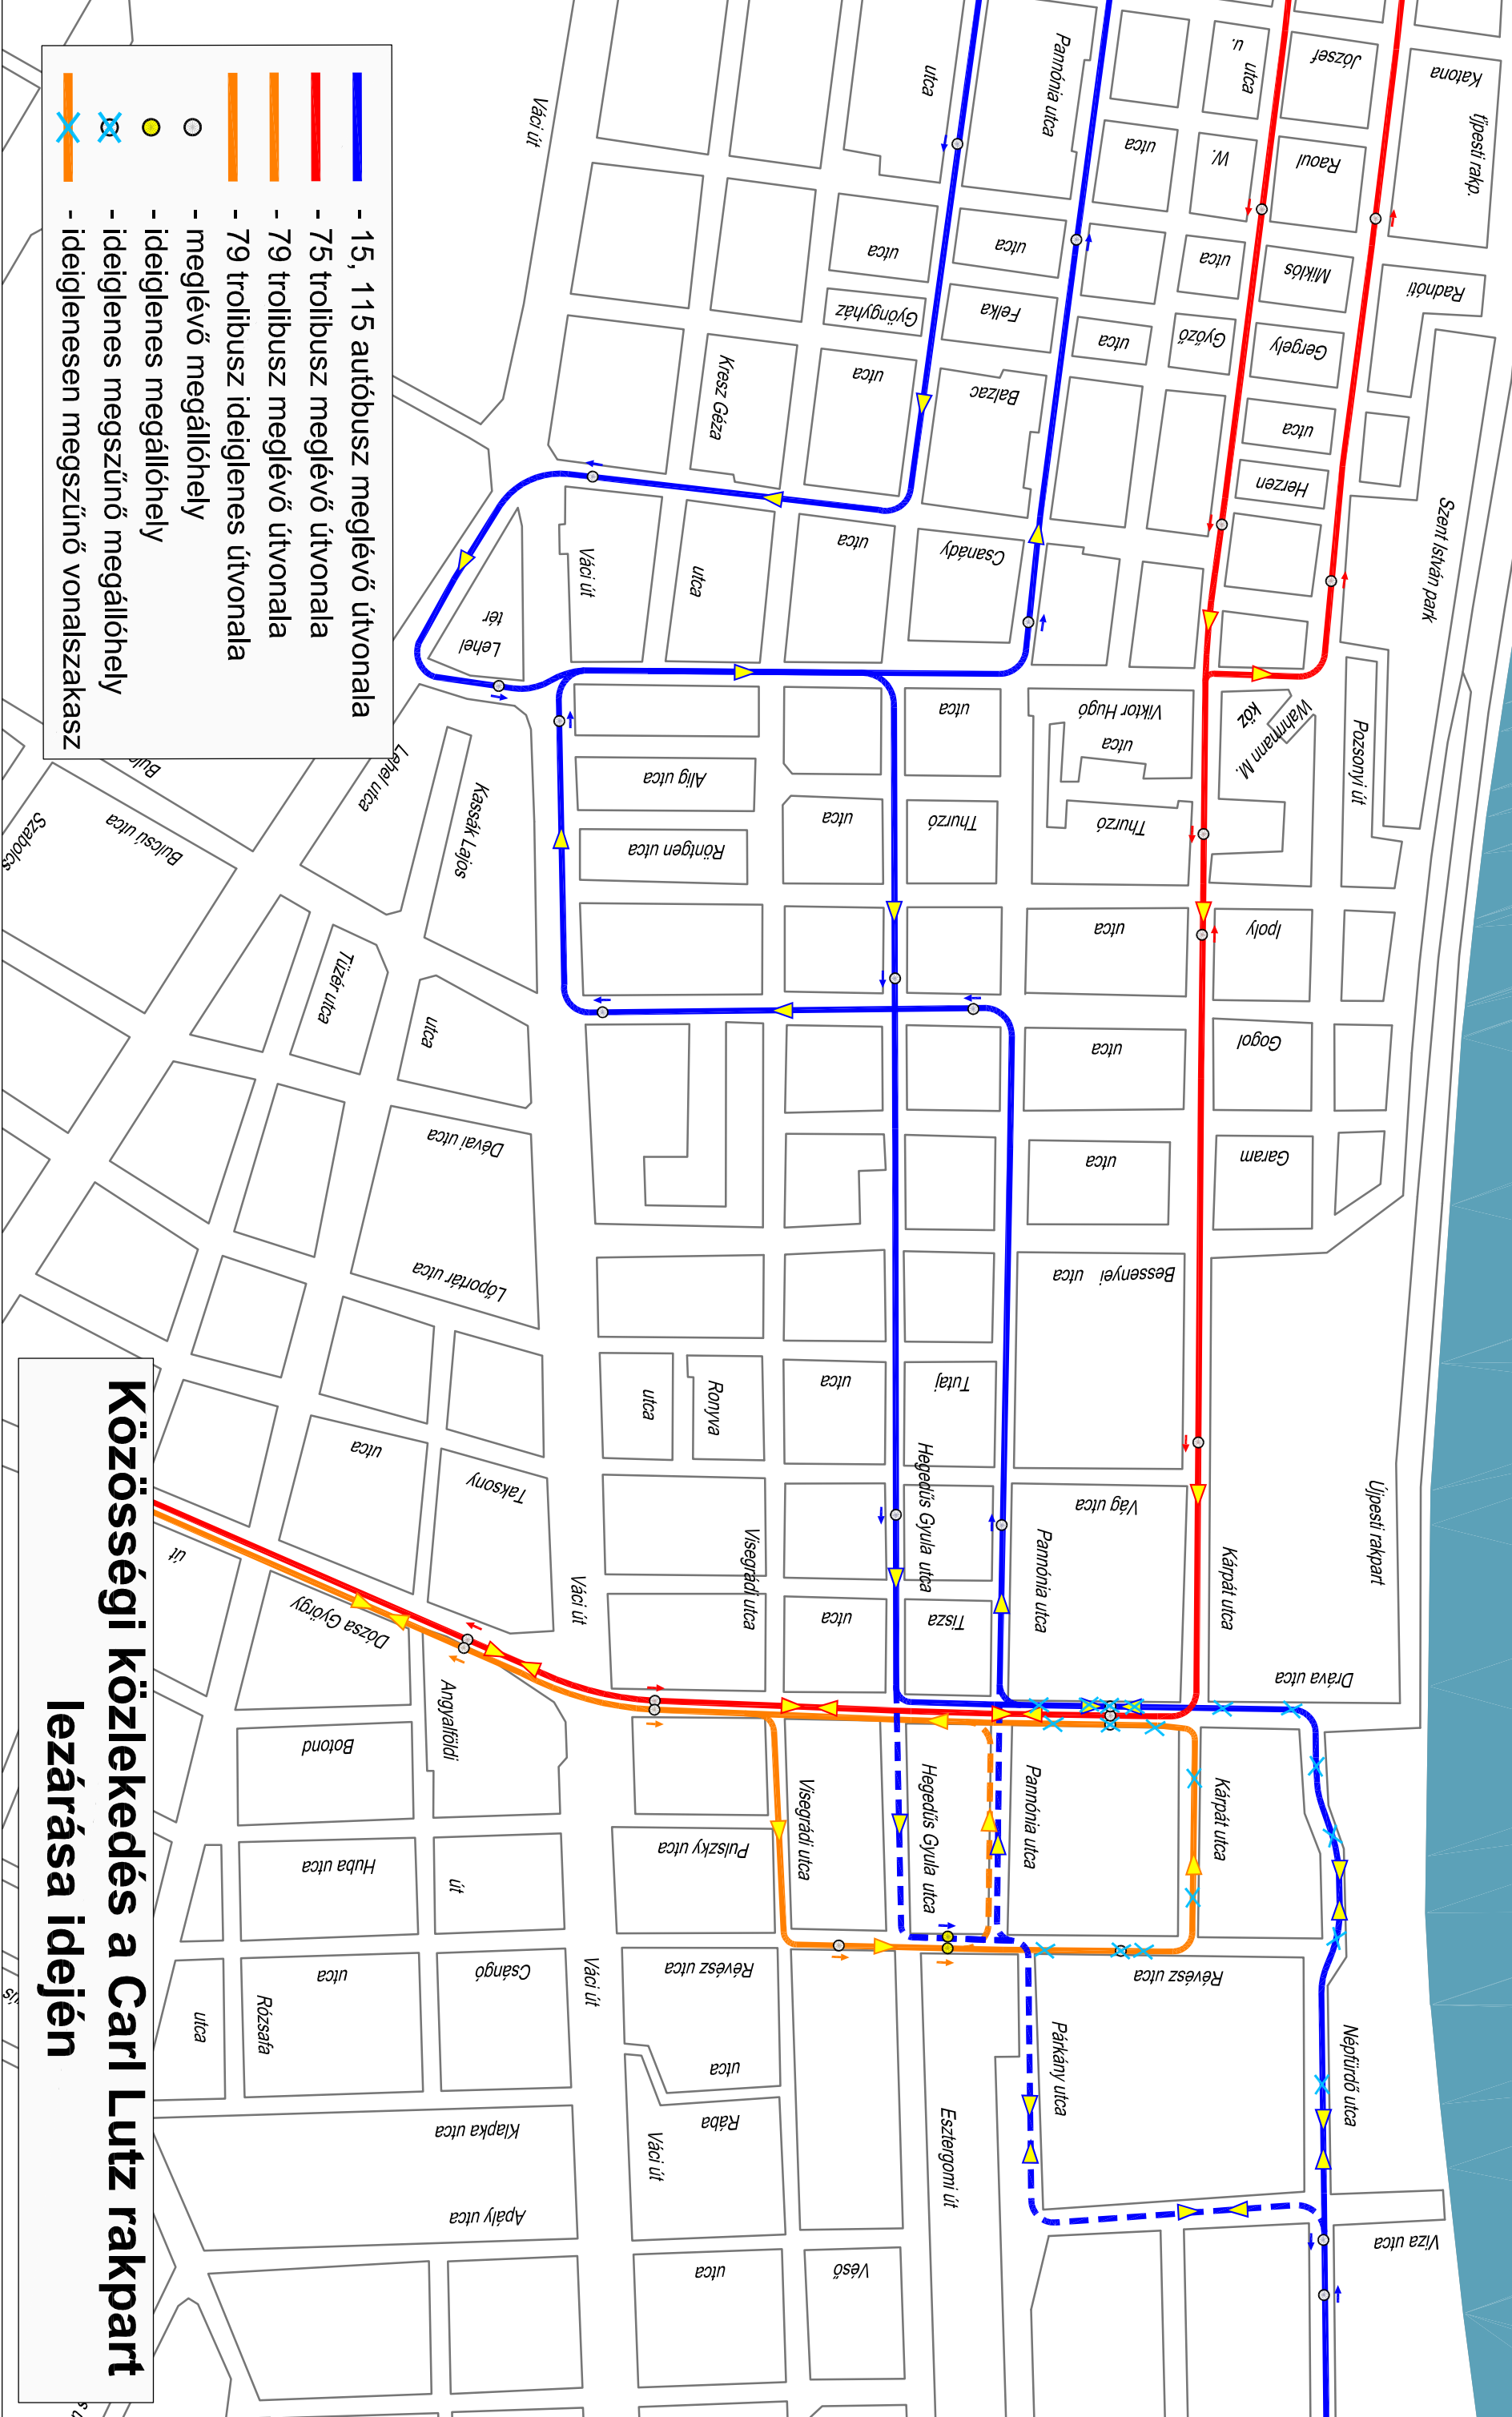

Ijpesti rakpart

- - 15, 115 autóbussz meglévő útvonala
- - 75 trolibusz meglévő útvonala
- - 79 trolibusz meglévő útvonala
- - 79 trolibusz ideiglenes útvonala
- - meglévő megállóhely
- - ideiglenes megállóhely
- ⊗ - ideiglenes megszűnő megállóhely
- ⊗ - ideiglenesen megszűnő vonalszakasz

Közösségi közlekedés a Carl Lutz rakpart lezárása idején